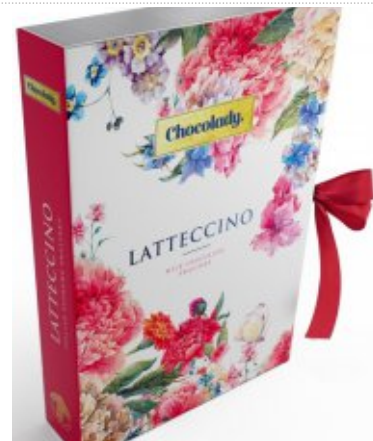

MAX1602

kart. 12ks / min.obj. 2ks

CHOCOLADY Latteccino kniha červená - pralinky z mléčné čokolády s duo krémovou náplní 150g